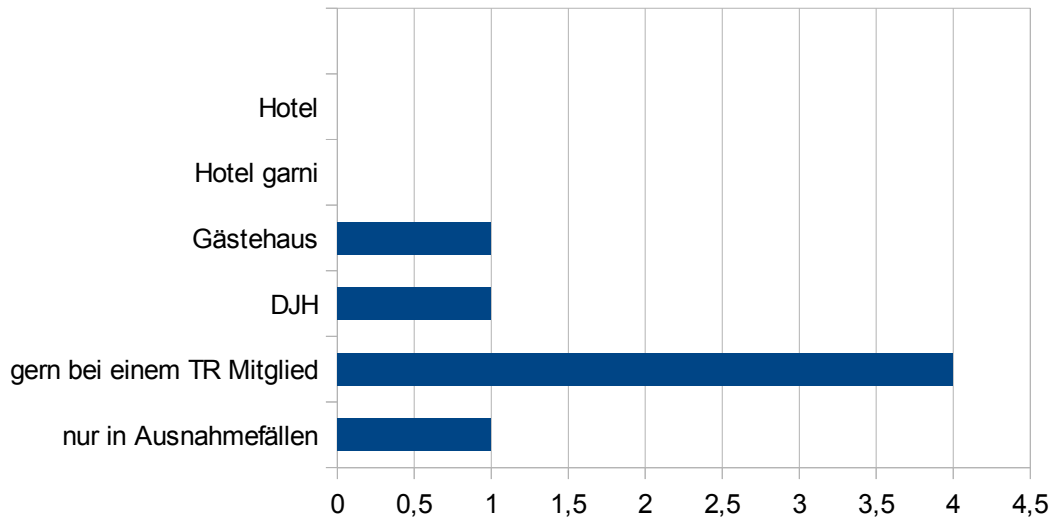

Interessengemeinschaft deutscher Tauschringe

Ergebnisse der Mitgliederumfrage

IG deutscher Tauschringe

Entfernungen für Besuche

Welche Kosten müssen erstattet werden?

Zur Übernachtung brauche ich:

Das bietet die IG an: