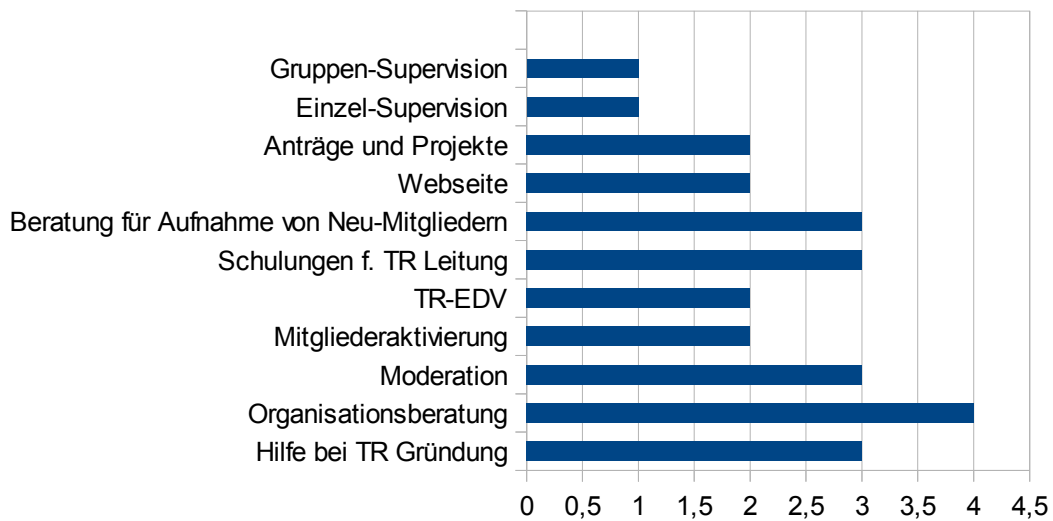

Interessengemeinschaft deutscher Tauschringe

Ergebnisse der Mitgliederumfrage

IG deutscher Tauschringe

Entfernungen für Besuche

Welche Kosten müssen erstattet werden?

Zur Übernachtung brauche ich:

Das bietet die IG an: